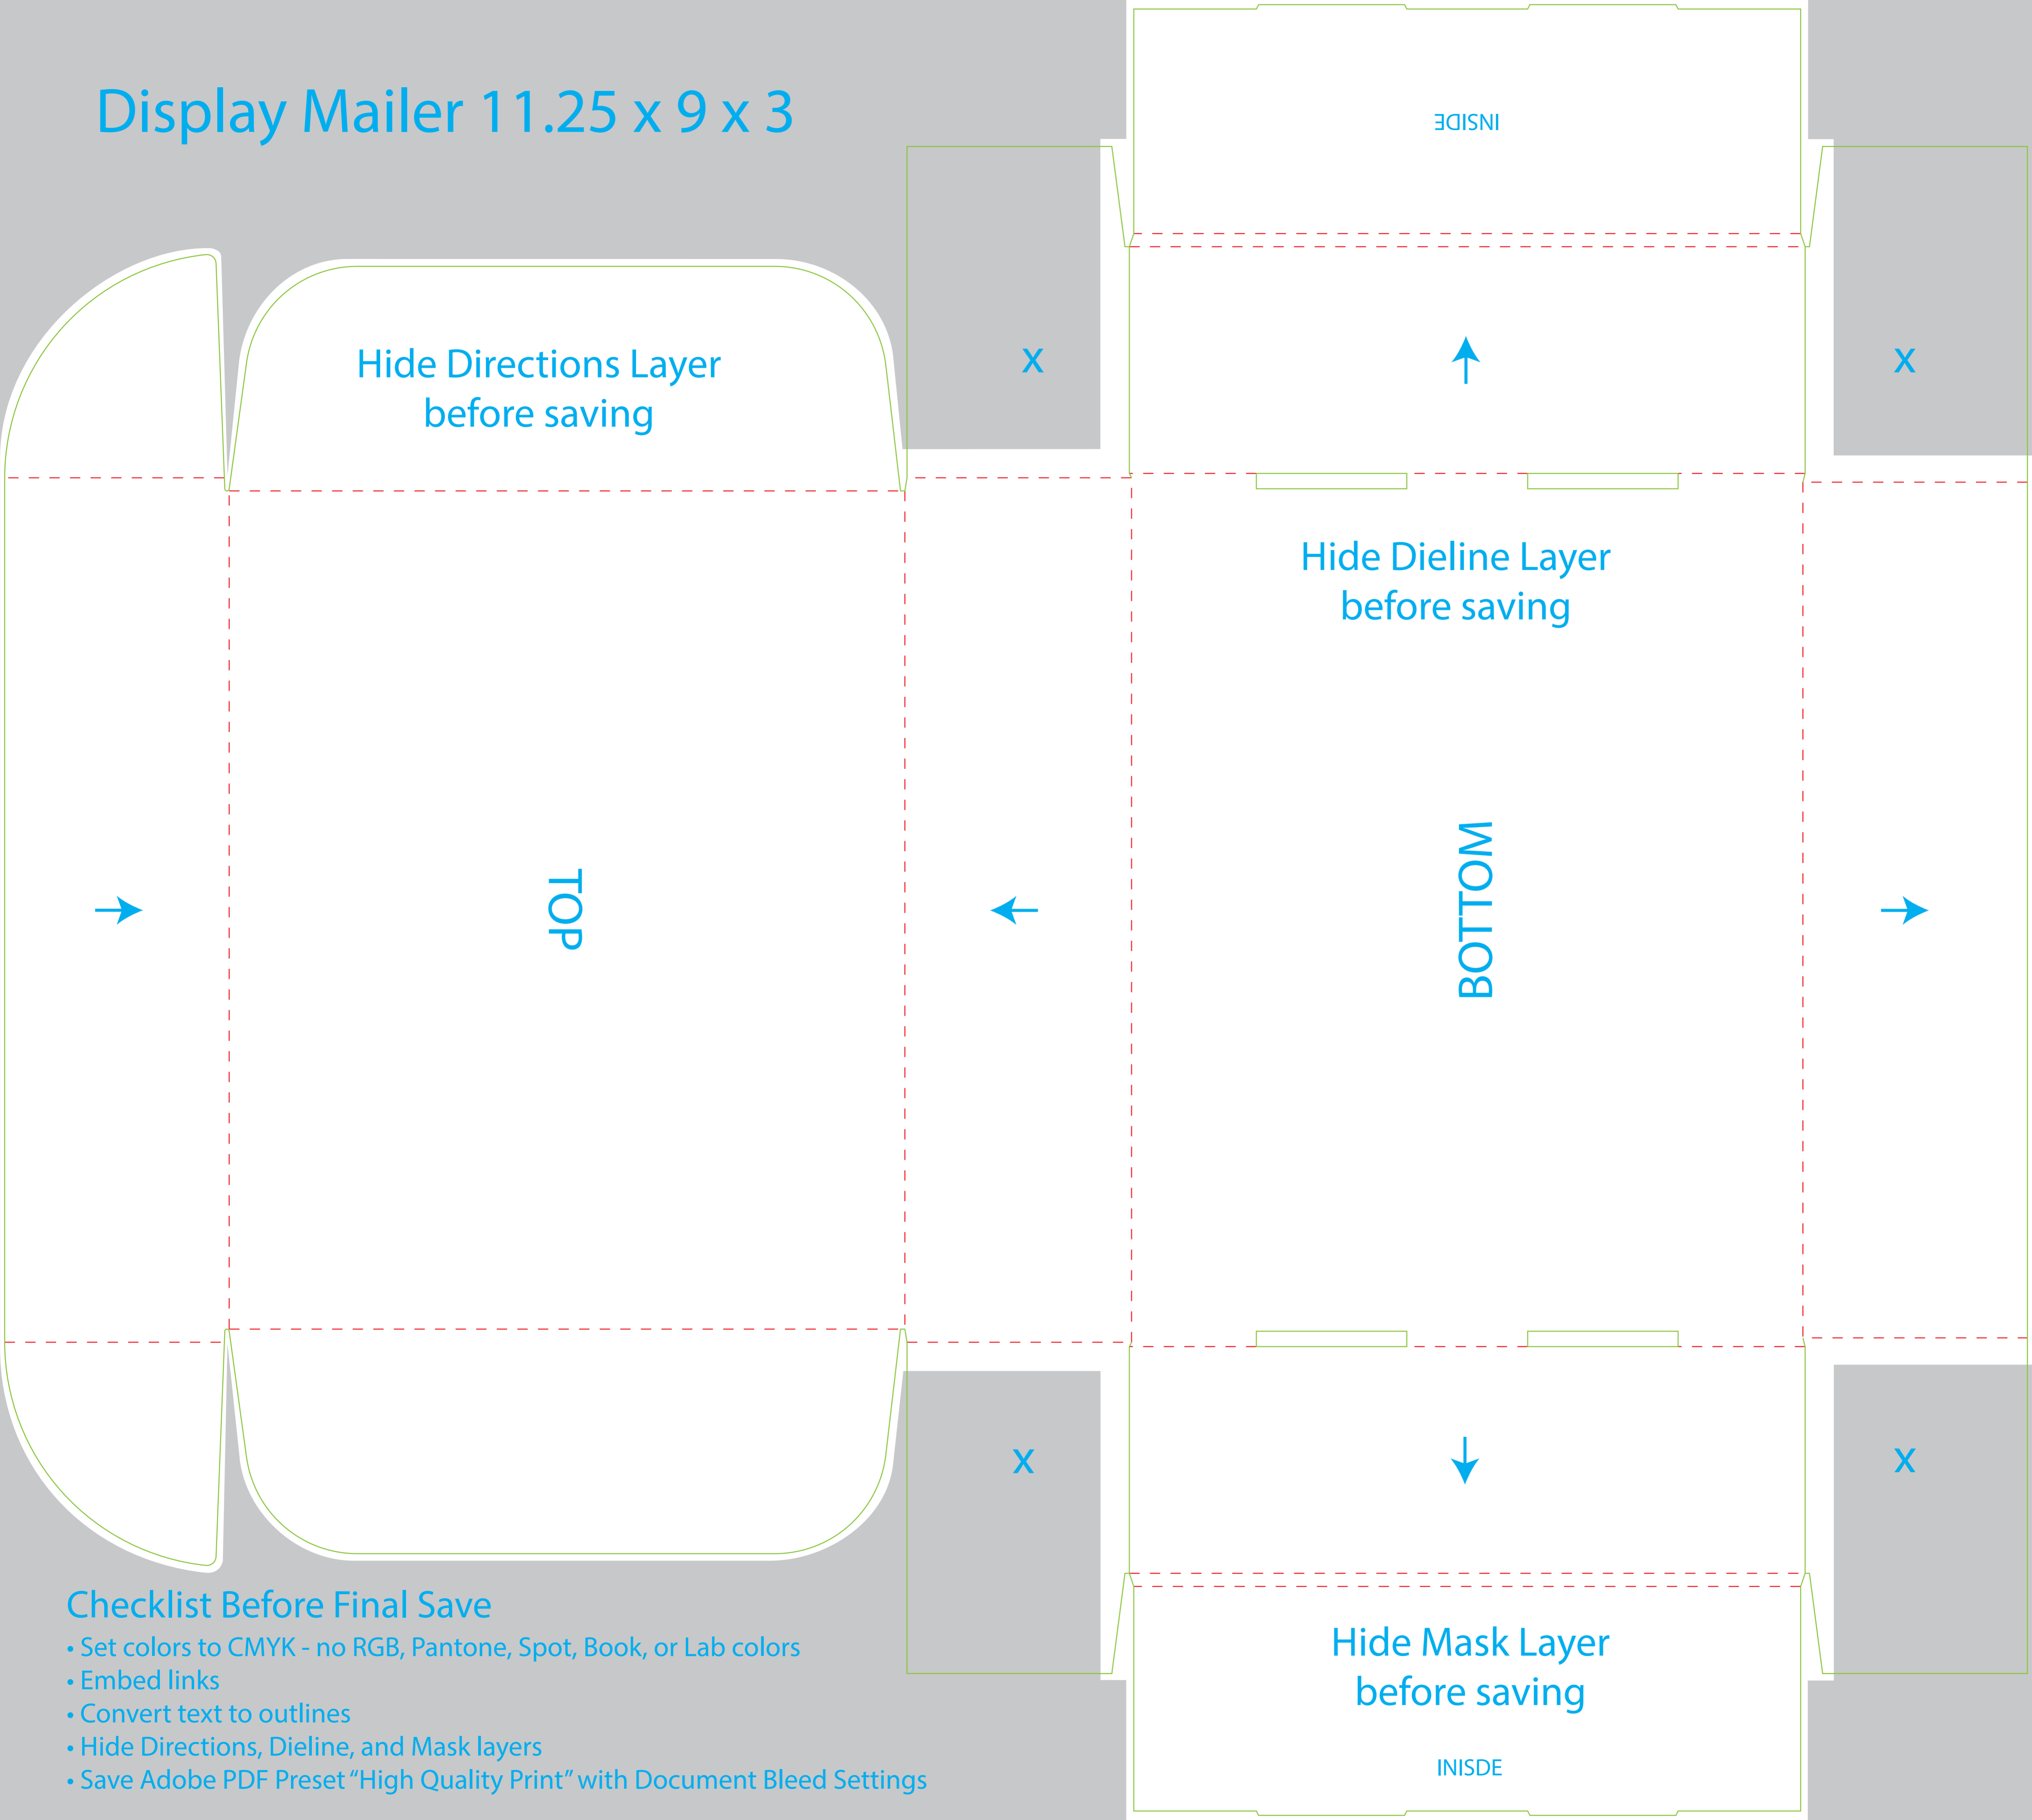

# Display Mailer 11.25 x 9 x 3

Hide Directions Layer  
before saving

Hide Dieline Layer  
before saving

Hide Mask Layer  
before saving

TOP

BOTTOM